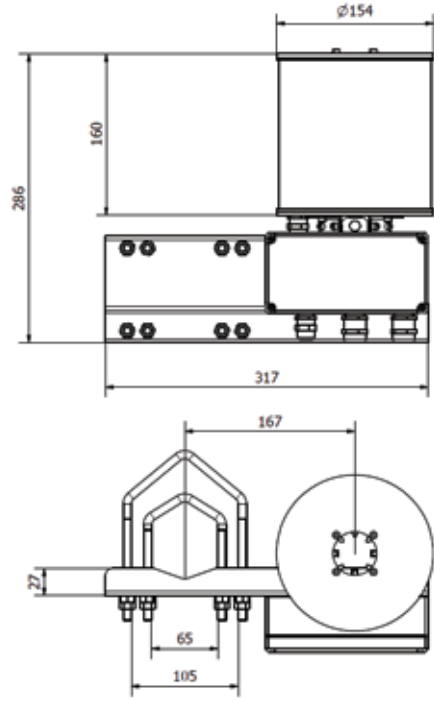

Mekanik Özellikler

- Eloksal Alüminyum Gövde
- Cam Kapak
- Koruma sınıfı IP65
- Yükseklik: 284 mm, çap: 154 mm
- 3 Kg

Sipariş Kodu

MI - **2KR** - **048** - **V**

1 2 3 4

1) Tipi

MI: Orta yoğunluk (Medium Type)

4) Montaj

V: Dikey Ayak

H: Yatay Ayak

Opsiyonlar

- CSW-48-X-F: Flash Kontrolörü
- CSW-48-x-F-GPS: GPS ile senkronize flash kontrolü
- CSW-48-x-F-GSM: SMS ile flash kontrolü
- Solar panel
- Montaj aparatı

Kurulum Özellikleri

- M25 Kablo
- Kablo Çapı: 11....17 mm
- Tel Çapı: 6 mm 2
- Tavsiye edilen kablo: 2x1 . 5+1 . 5 ya da 2x2 . 5+2 . 5 m m2

Kargo Detayı

- Boyutlar: 60 cm x 40 cm x 40 cm
- Ağırlık: 32 kg

Dikey Montaj:

Yatay Montaj: