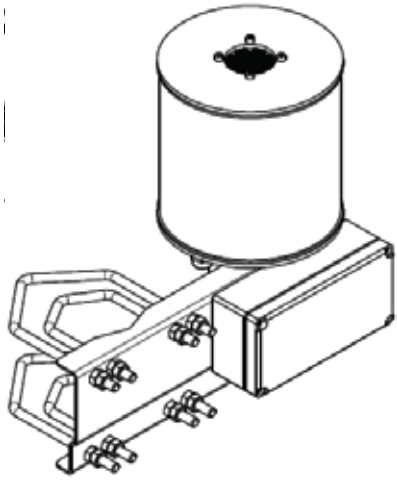

Mekanik Özellikler

- Eloksal Alüminyum Gövde
- Cam Kapak
- Koruma sınıfı IP65
- Yükseklik: 284 mm, çap: 154 mm
- 3 Kg

Sipariş Kodu

MI - **2KR** - **048** - **V**

1 2 3 4

1) Tipi

MI: Orta yoğunluk (Medium Type)

4) Montaj

V: Dikey Ayak

H: Yatay Ayak

Opsiyonlar

- CSW-48-X-F: Flash Kontrolörü
- CSW-48-x-F-GPS: GPS ile senkronize flash kontrolü
- CSW-48-x-F-GSM: SMS ile flash kontrolü
- Solar panel
- Montaj aparatı

Kurulum Özellikleri

- M25 Kablo
- Kablo Çapı: 11....17 mm
- Tel Çapı: 6 mm 2
- Tavsiye edilen kablo: 2x1 . 5+1 . 5 ya da 2x2 . 5+2 . 5 m m2

Kargo Detayı

- Boyutlar: 60 cm x 40 cm x 40 cm
- Ağırlık: 32 kg

Dikey Montaj:

Yatay Montaj: